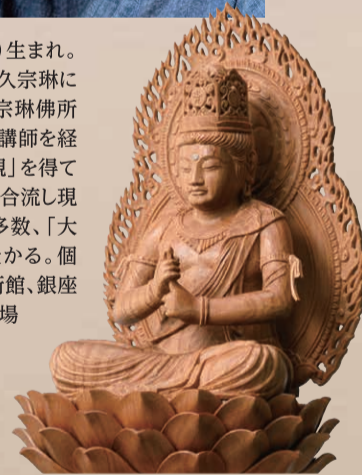

尾道店展示 櫻井 覺山 作
総高さ26cm

京仏師 櫻井 覺山
さくらい かくざん

昭和53年(1978)京仏師 櫻井 覺山の次男として生まれ、平成5年瑠山に内弟子として入門。
(神奈川県科学仏像修復室にて古典仏像の修復技術を習得。のちに雅号、覺山を拝受し櫻井仏像彫刻工房代表に就任。
現在は、櫻井仏像彫刻教室講師、宗教芸術院 KBS カルチャー教室講師、密教図像学会会員。

たまごころ [檜製]
総高さ14cm

本店展示 櫻井 覺山 作

大仏師 江場 琳観
えば りんかん

昭和48年(1973)生まれ。高校在学中より松久宗琳に師事、のちに松久宗琳佛所勤務。宗教芸術院講師を経て独立。雅号「琳観」を得て江場佛彫刻所に合流し現所長。制作、修復多数、「大仏師」の称号を授かる。個展歴 = 名都美術館、銀座SIX 萬屋書店「江場琳観展」など

大日如来 [白檀製]
総高さ21cm

笹沖店展示 江場 琳観 作

京仏師 松久 靖朋
まつひさ せいほう