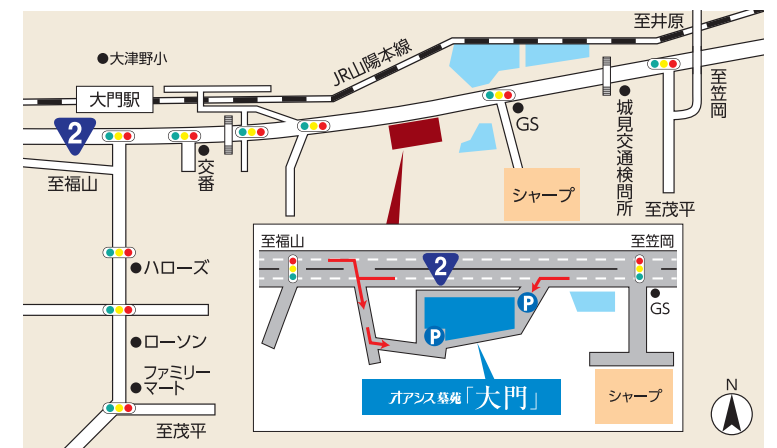

神辺金剛寺墓苑概要●所在地/広島県福山市神辺町川南361番1ほか●許可番号/福山市指令保生第14043号●管理法人/宗教法人金剛寺
座王平墓苑概要●所在地/広島県福山市蔵王町字座王平1547番7ほか●許可番号/福山市指令保生第13011号●管理法人/宗教法人榮昌寺
オアシス墓苑「大門」概要●所在地/広島県福山市大門町大字野々浜河口186番●許可番号/福山市指令保生第5090号●管理法人/宗教法人円明寺
千田墓苑概要●所在地/広島県福山市千田町大字千田字蔵王原東2499-6他●許可番号/福山市指令保生第8069号●管理法人/宗教法人榮昌寺
宗旨・宗派は問いません。

創業明治22年

ぶつだん・墓石・墓苑

中原三法堂

蔵王店

TEL.084-931-7676

福山市蔵王町1621-1

笠岡店

TEL.0865-63-1166

笠岡市二番町1-8