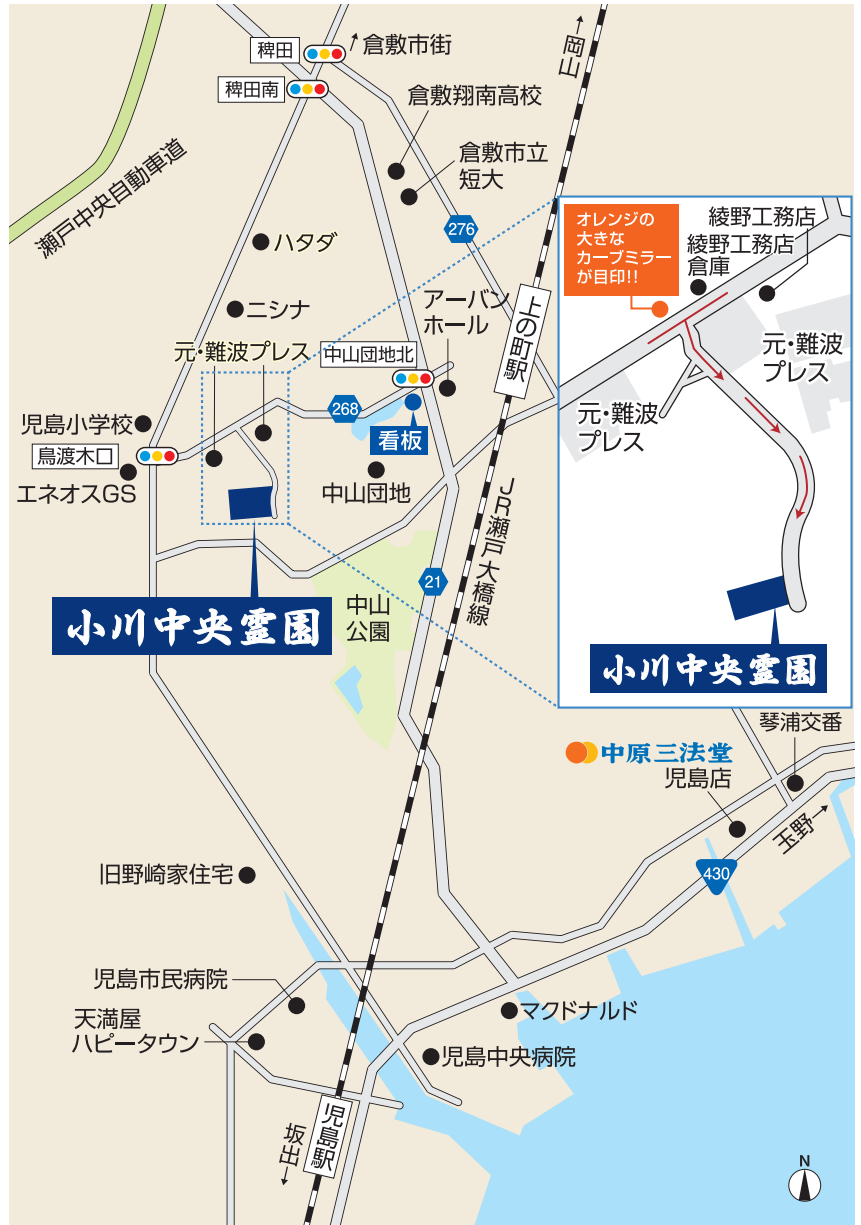

移転の
流れ(例)

- ①お墓の現地確認・ご契約
- ②お寺様との閉眼供養
- ③引取り工事(ご遺骨出し)
- ④据付工事
- ⑤お寺様との開眼供養

カーナビ検索 MAPCODE 19 216 862*04

[倉敷市児島小川8丁目6番地]