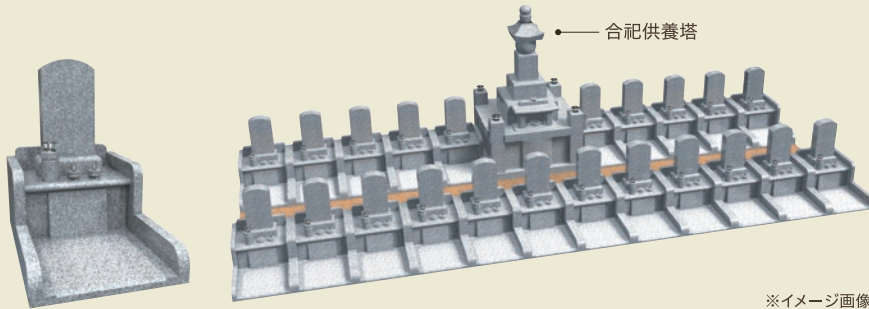

※イメージ画像

信頼と安心を重ねて135年。

中原三法堂