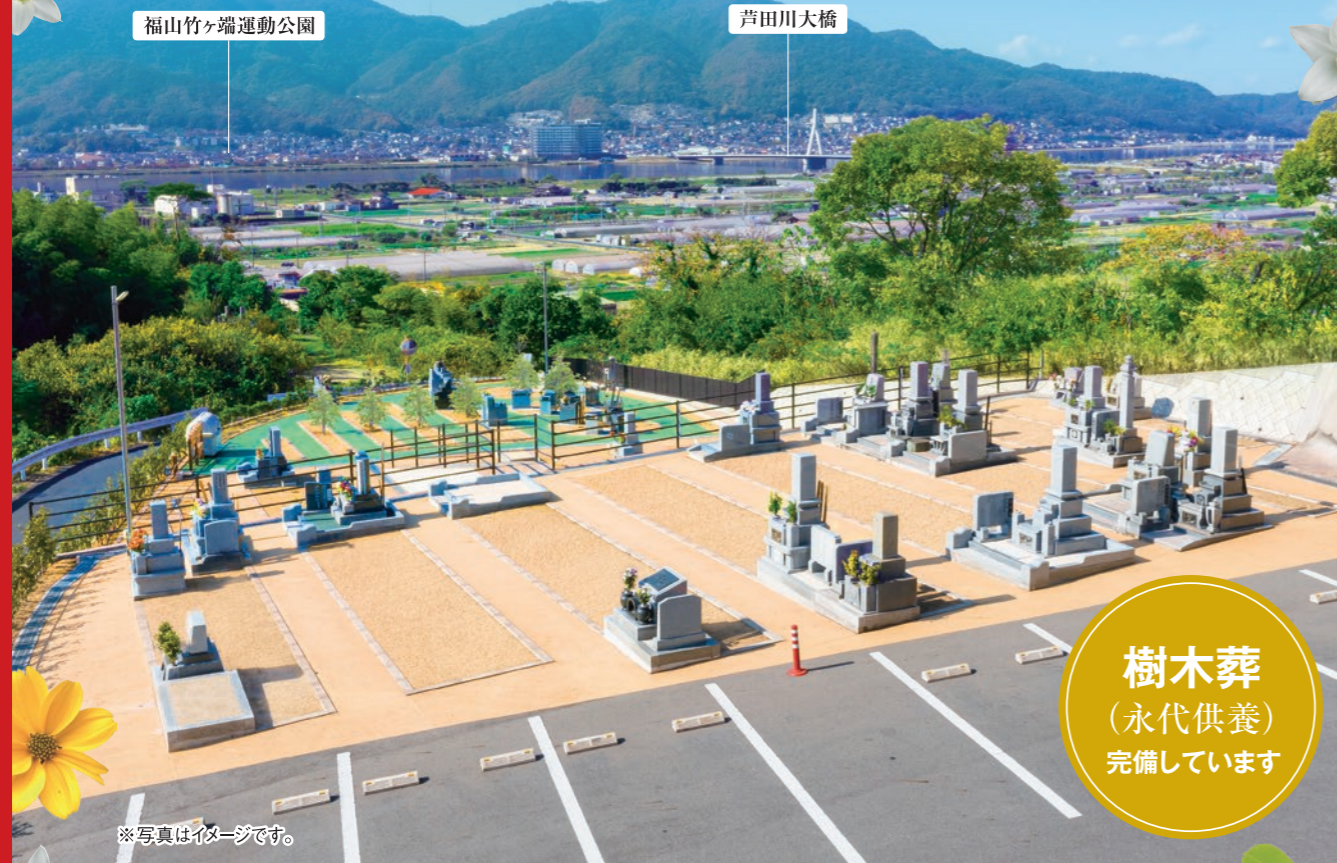

芦田川河口を臨み、眺めの良い市内屈指のロケーション。 心地よい風と暖かな日差しに包まれる墓苑です。

どなたにもご負担をかけない「永代供養」が6.6万円(税込)より。

福山竹ヶ端運動公園

芦田川大橋

※写真はイメージです。

樹木葬
(永代供養)
完備しています

樹木葬(永代供養)

- お子様・お孫様に後々のご負担をかけたくない
- 単身で、将来のお墓の見守りや継承に不安がある
- 現在、ご親族の遺骨をお持ちで困っている
- ご自身の供養方法を前もって決めておきたい
...など、お悩み・お考えの方へ

写真はイメージです

シンプルなデザインの樹木葬墓石

平面や曲面を活かしたデザインバリエーション
4タイプの中からお選びいただけます

従来の洋墓スタイルを樹木葬に
色・デザインともに豊富なバリエーション

文字彫刻面は自由な文字レイアウトが可能
デザインバリエーションは5種類

1~2人用 **58万円**より

1~4人用 **86.4万円**より

1~4人用 **91万円**より