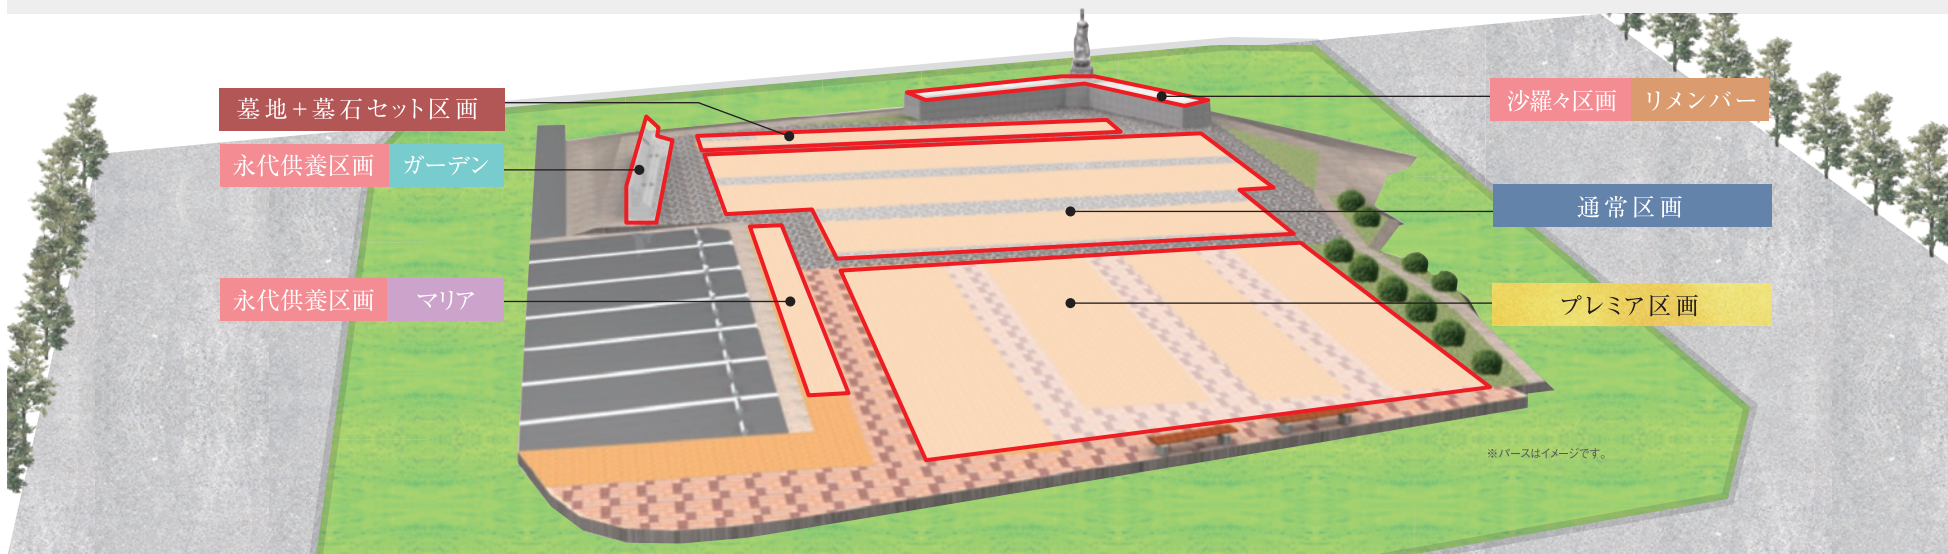

1~4人用 **82.8**万円より^(税込)

墓地+墓石セット区画

洋墓セット

1.23聖地区画 墓地+墓石 **105**万円より^(税込)

※他のデザインもお選びいただけます。

[価格に含まれるもの]
墓地使用料 標準工事費 墓石本体 標準彫刻費

お墓のお引っ越し

遠方や山の上など、なかなかお参りできない場所からの移転。