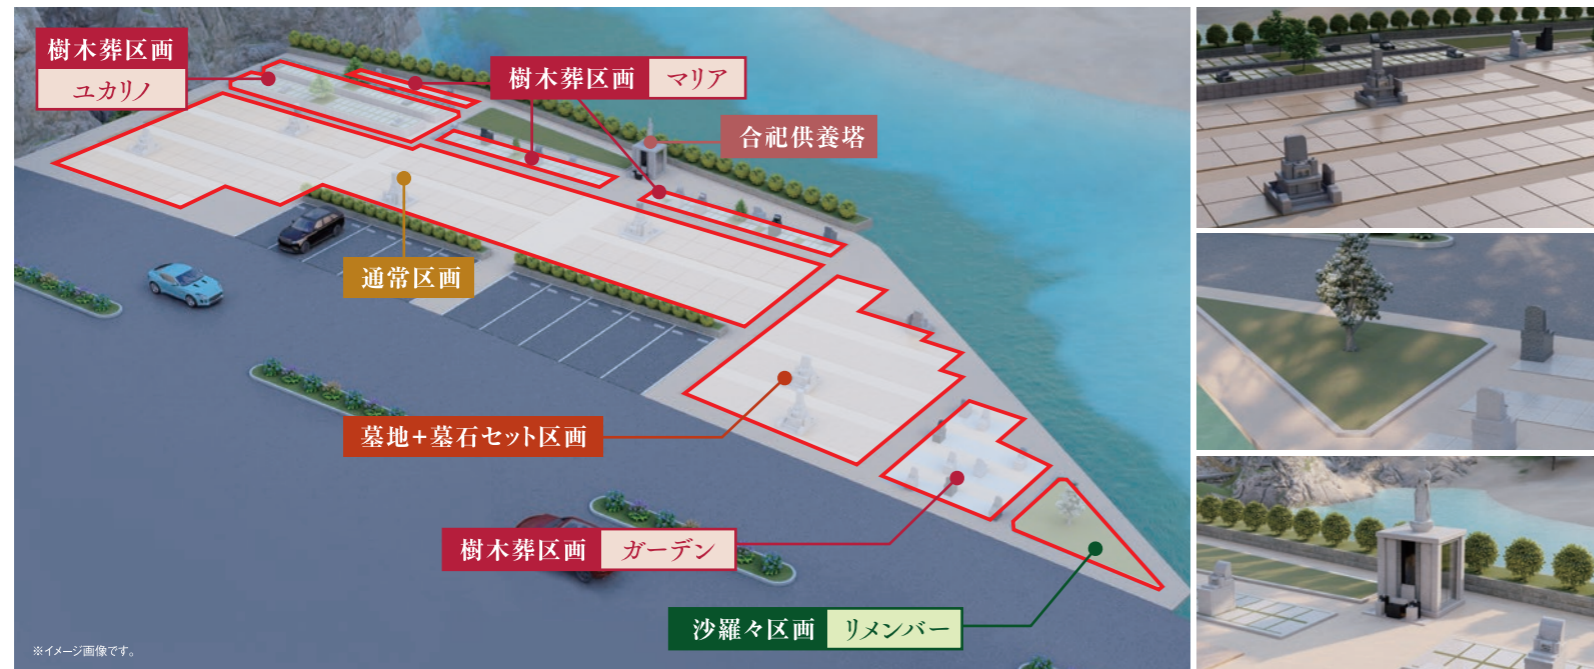

どなたにもご負担をかけない「永代供養」が6.6万円(税込)より。