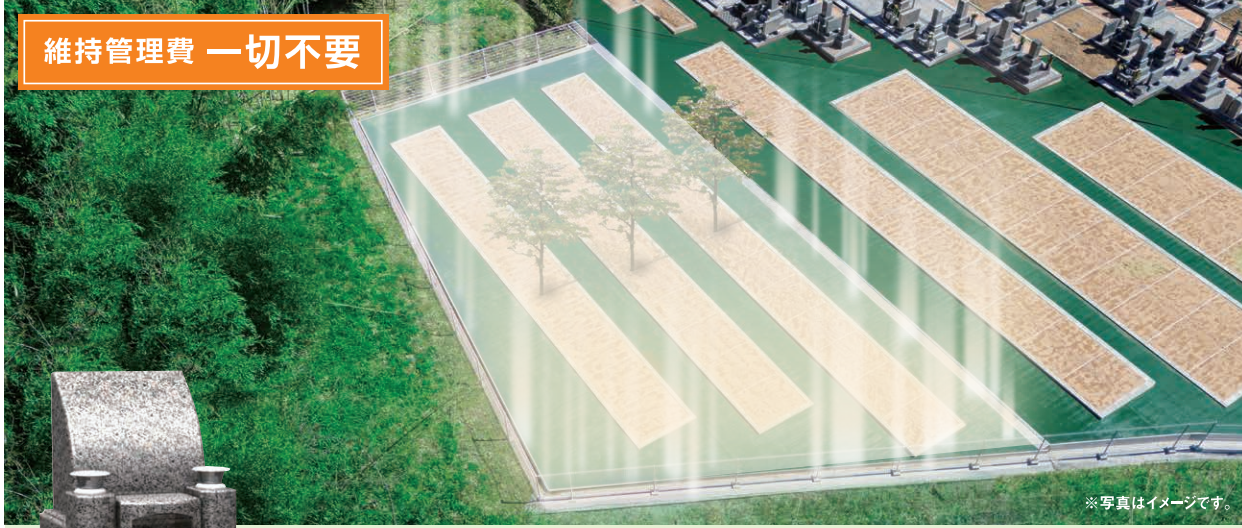

どなたにもご負担をかけない「永代供養」が6万円(税込6.6万円)より。

小川中央霊園の樹木葬

維持管理費 一切不要

※写真はイメージです。

1~4名用

97.1万円(税込)より

[価格に含まれるもの]

墓地使用料	標準文字彫刻費
墓石・施工費	永代管理料
合祀供養料・撤去費	

樹木葬の流れ

①生前にご契約

②先に亡くなられた方のご納骨

③すべての方のご納骨から33年後に
供養塔へ合祀して永代供養