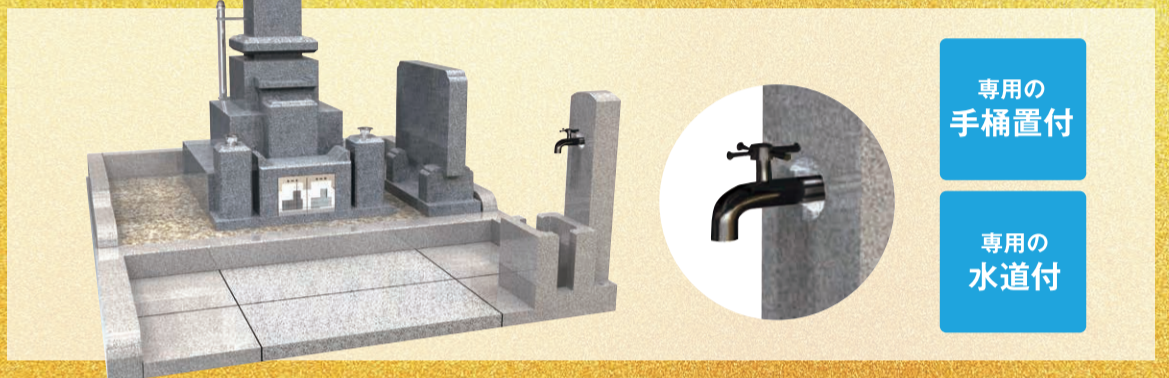

東江原墓苑のプラン

プレミア区画

専用の
手桶置付

専用の
水道付